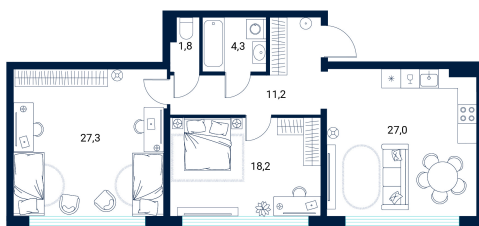

Номер: 50

2 комнатная 89.8 м²

Отсканируйте QR-код и
смотрите на сайте
literaturny.ru

50 557 400 руб.

В ипотеку от 233 226 руб.

Предчистовая отделка

Этаж	4	Секция	2
Сдача	3 кв. 2026		

Адрес офиса продаж